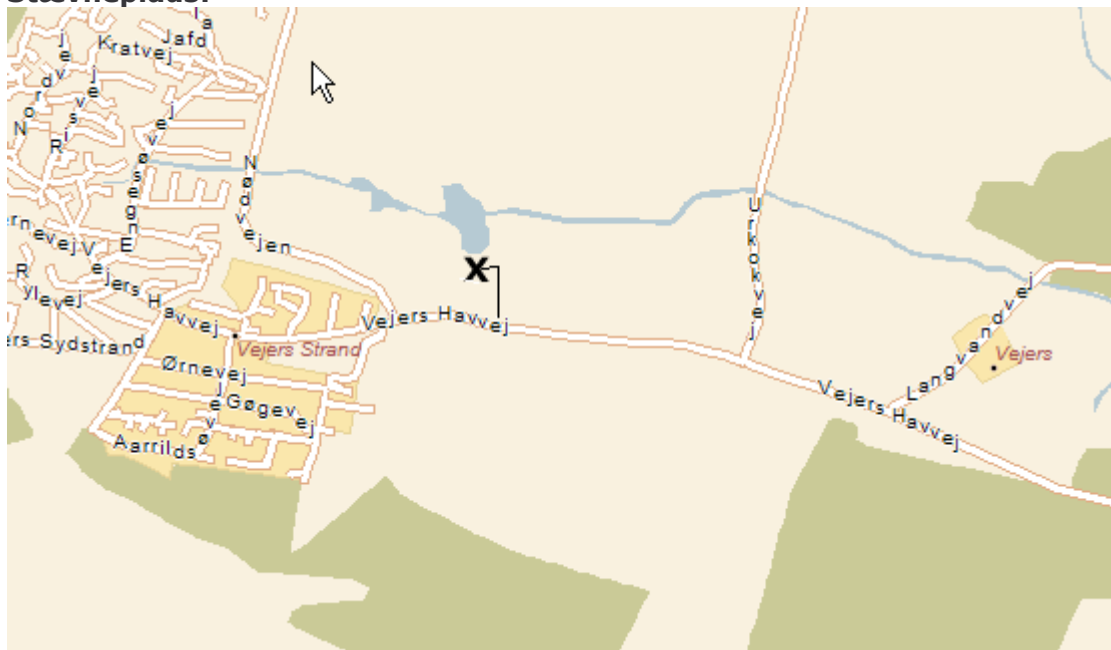

Øst-bussen

Brønnums Turistfart – 66 personer

Kærhøjgårdvej 46

3540 Lynge

Tlf. 70200767

Kontaktperson - Bjørn Brønnum

	Mødetid	Køretid
Helsingør	kl. 6.00	kl. 6.10
Hillerød Station, P-plads på Carlsbergvej	kl. 6.40	kl. 6.50
Blovstrød, Statoil på Kongevejen	kl. 7.05	kl. 7.15
Birkerød Station, Stationsvej	kl. 7.15	kl. 7.25
Farum, Jysk sengetøjslager - Frederiksborgvej/Paltholmvej	kl. 7.40	kl. 7.50
Ballerup, Ringvej 4, ved Toms	kl. 8.05	kl. 8.15
Roskilde, P-plads på Lindenborgvej ved motorvejsafkørsel 13	kl. 8.35	kl. 8.45
Stævneplads Vejers plantage – se vedlagte kort	Ankomst kl. 12.45	
Øst og Nord-busser transport fra målområde til startområde	kl. 13.30	
Øst og Nord-busser fra stævnepladsen til. Øst bussen kører to gange. Blåvandshuk Idrætscenter, Strandvejen 2, 6840 Oksbøl	kl. 17.00	

Søndag den 8. maj 2005

Alle tre busser fra Blåvandshuk Idrætscenter retur til
Ålborg/Odense/Helsingør

kl. 14.00

Stævneplads:

Endelig plan. 30.4.2005 /JL